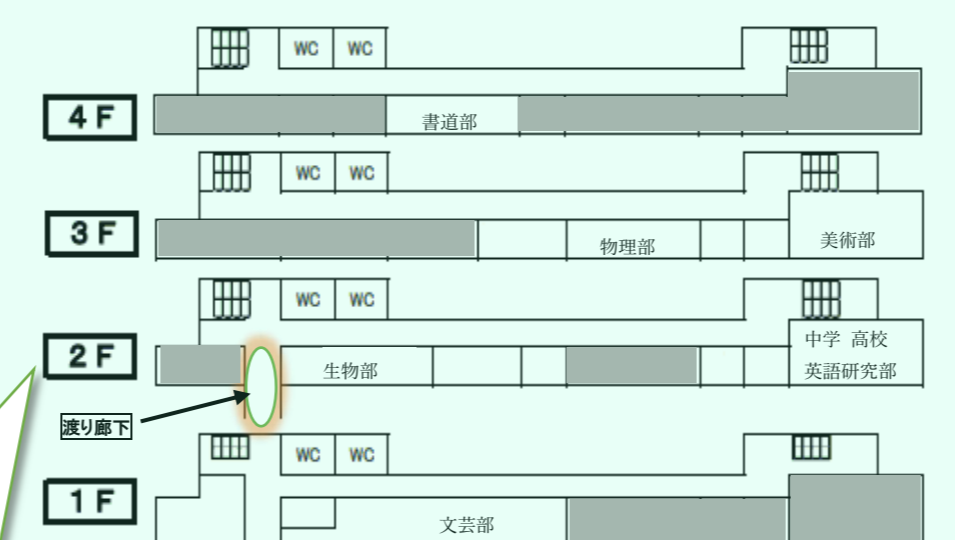

校舎案内図

特別教室棟				
階	場所	団体名	タイトル	内 容
4F	書道室	書道部	書道作品の展示	部員、書道選択者が書いた作品鑑賞や書道体験ができます。御朱印も配っているのぜひ来てね！
3F	物理室	物理部	新版美しい物理部 ~6種類の部員が解説~	物理部員作のロケットの展示や、ラズパイ・テルミンの体験を行います。何か買えるかも...?
		探究×物理部	水戸ホーリーホック応援 スタンプラリー-3D	3Dプリンターでスローガンなどを実演プリント！スタンプラリーにも参加して、青龍祭を楽しみながらホーリーホックを応援しよう！
	美術室	美術部	アートショップ	しおりやレジンで作った作品を販売しています！他にもしおり制作体験やレジン体験を出来ます！
2F	マルチルーム	生物部	海のワクワクさん ~きらめく生き物工房~	無料で、毎年恒例の「レジンアートづくり」と「どうぶつクイズ」を開催します。
		中学校英語部	1つの言葉と 無数の文化	ポスターに、英語を話す国でも文化の違いはあるということをかきます。
		Chill Space	~洋楽・英会話・英語クイズなどが楽しめる休憩所~	
1F	図書室	文芸部	文芸部に君よ止まれ ザ・ワールド!! Dio's supervision.	文芸部誌贈呈！世界珍品、ガンジスの水、キリマンジャロ頂上石、ナスカの砂、死海の塩賞味等々！
渡り廊下	写真部	写真展	写真展	何気ない日常や仲間との時間、心に残った景色など、かけがえのない瞬間を写真で表現しています！
		Crafts (中3有志)	記念品配布	Craftsでは10:00~11:00に2階渡り廊下でキーホルダーを無料でお渡しします！