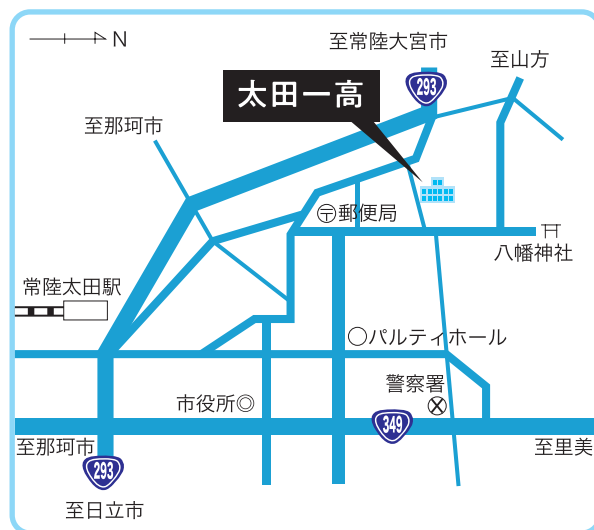

自他の個性を尊重できる生徒

まるごと太田DAY

太田一高を体験してください!

※日程・変更などの詳細については学校ホームページをご覧ください。

- ① 青龍祭6月20日(土) **一般公開文化祭**
- ② 学校説明会7月25日(土)、7月31日(金)
- ③ 授業公開10月14日(水)

CONTACT

お問い合わせ

茨城県立太田第一高等学校

〒313-0005
茨城県常陸太田市栄町58番地
TEL 0294-72-2115

ACCESS

JR常陸太田駅から徒歩で約20分
JR常陸大宮駅から水郡線で約30分
JR大甕駅からバスで約30分
JR常陸太田駅からバスで約8分

城里町那珂西からスクールバスで約60分
常陸大宮駅からスクールバスで約25分

最新情報は太田第一高等学校のホームページをご覧ください。

ota1-h.ibk.ed.jp